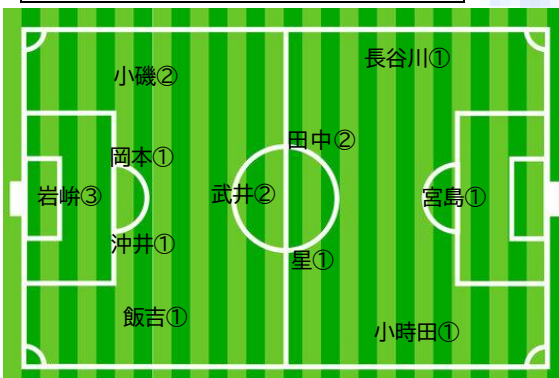

<Episode1 ~ 川口市立 I VS 庄和高校>

初戦を勝利で飾ることができたトップチームは、連勝を目指して庄和高校と対戦しました。昨年度、2部リーグを全勝1位で昇格してきた庄和高校は、人数が少ないながらも全員がハードワークし、ピッチ内での闘い(デュエル)では、強さを見せてくる守りの堅いチームです。

試合前の予想通り、しっかりとブロックを作り守ってくる庄和高校に対して、ボールを動かしてゴールを狙おうとするものの、パススピードの遅さやパスのずれ、そして動き出しが少ないためにスペースをうまく活用できず、相手のブロックの前でボールを動かすだけになってしまい、遠目からのシュートや難しい体勢からのシュートが増えていきました。圧倒的にゲームを支配しながらゴールが奪えない、という嫌な流れになりかけた前半15分、右サイドをうまく突破したトップチーム初スタメンの小時田(1年スポ科)がグラウンダーの速いクロスを送り、中央で宮島(1年スポ科)がうまく合わせて先制します。17分にはコーナーキックから相手がクリアしきれずにオウンゴールで追加点と畳みかけることができました。しかし、前半の飲水後はまたしても同じような展開で相手に粘られてしまい追加点が奪えず、2対0で前半を折り返しました。

後半開始早々、相手ボールを奪ってカウンター攻撃から最後は小時田が GK との1対1を冷静に決め3対0とします。少し気落ちした相手のすきを見逃さずに42分にも追加点を奪い4対0としましたが・・・庄和高校が最後まで自分たちのサッカーを貫いてきたこと、粘り強く対応されてしまったことと、暑さもありペースダウンしてしまう川口市立 I。やるべきプレーではなく、「やりたいプレー」を選択してしまうことが増え、徐々にミスも増え始めました。76分に5点目は取れましたが、しっかりと守る相手をどう崩していくかということに関しては不満の残る出来となりました。(もちろん、庄和高校の選手たちが最後まで走りぬき、体を張ってくれたおかげで引き締まったゲームになったことは言うまでもありません)

勝ち点を確実に積み上げられたことは評価できますが、リーグ戦であることを最大限生かしていくためにも、今節出た反省を踏まえてトレーニングに臨み、次節以降さらに積み上げていけるようにしていくことができるよう、じぶんたちでどうしたらよかったかということを考えていかなければなりません。

今節もたくさんの応援ありがとうございました。次節以降もたくさんのご声援、よろしくお願いいたします。

1部リーグの結果に関しては、[GOAL NOTE CLOUD](#)をご参照ください。

Match Result 5-0 Win (2-0, 3-0) 勝点 3 → 6

川口市立高校 I STARTING XI

《交代》

小時田 → 斎藤真②

《得点者》

宮島 (1年スポ科;1FC 川越水上公園ニナ)×1
小時田(1年スポ科;越谷 LF) ×1
星 (1年スポ科;クラブ与野レディース) ×1
田中 (2年スポ科;白岡 SCL) ×1
OWN GOAL ×1